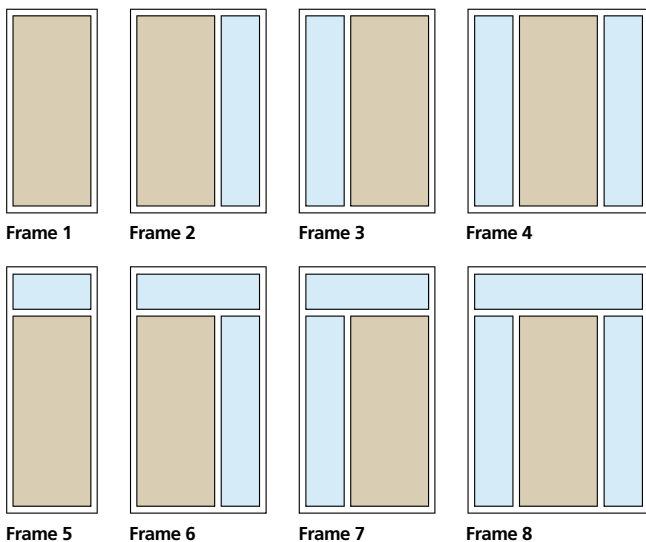

## OPEN OUT/OPEN IN

**MID-RAIL**

**MULLION**

## DOORSET FRAME SIZE LIMITATIONS

INSULUX doorsets are available in the following 8 frame configurations. The table opposite shows the size options available.

	Doorset Size (mm)	Frame Width (mm)		Frame Height (mm)	
		Min	Max	Min	Max
Frame 1	Made to measure	814	1078	1976	2395
	854x2086	854	854	2086	2086
	943x2086	943	943	2086	2086
	1006x2086	1006	1006	2086	2086
Frame 2/3	Made to measure	1111	1945	1976	2095
	854x2086	1151	1721	2086	2086
	943x2086	1240	1810	2086	2086
	1006x2086	1303	1873	2086	2086
Frame 4	Made to measure	1408	2395	1976	2095
	854x2086	1448	2395	2086	2086
	943x2086	1537	2395	2086	2086
	1006x2086	1600	2395	2086	2086
Frame 5	Made to measure	814	1078	2201	2395
	854x2086	854	854	2311	2395
	943x2086	943	943	2311	2395
	1006x2086	1006	1006	2311	2395
Frame 6/7	Made to measure	1111	1945	2201	2395
	854x2086	1151	1721	2311	2395
	943x2086	1240	1810	2311	2395
	1006x2086	1303	1873	2311	2395
Frame 8	Made to measure	1408	2395	2201	2395
	854x2086	1448	2395	2311	2395
	943x2086	1537	2395	2311	2395
	1006x2086	1600	2395	2311	2395