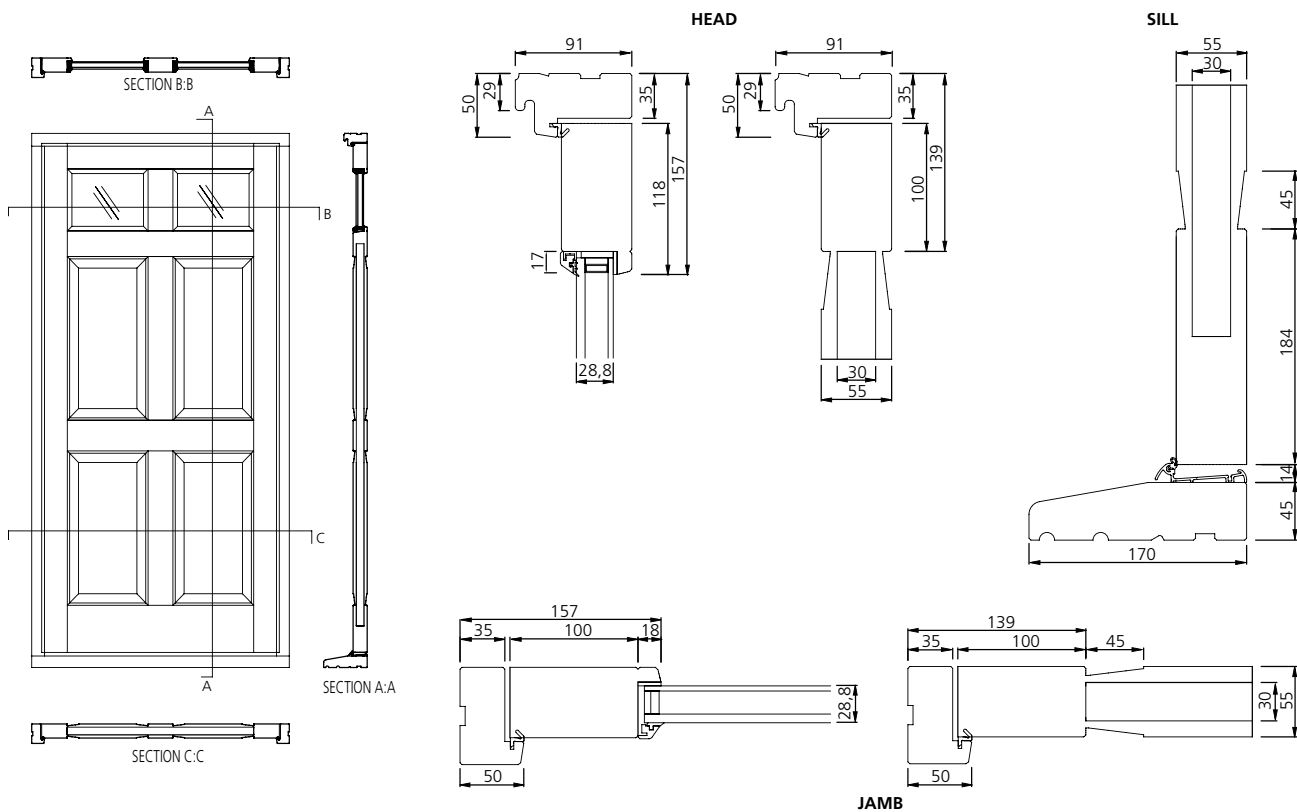

INSULUX
Longleat,
Reed Green

SECTION DETAILS

OPEN OUT

OPEN IN

OPEN OUT/OPEN IN

MID-RAIL

MULLION

DOORSET FRAME SIZE LIMITATIONS

INSULUX doorsets are available in the following 8 frame configurations. The table opposite shows the size options available.

	Doorset Size (mm)	Frame Width (mm)		Frame Height (mm)	
		Min	Max	Min	Max
Frame 1	Made to measure	814	1078	1976	2395
	854x2086	854	854	2086	2086
	943x2086	943	943	2086	2086
	1006x2086	1006	1006	2086	2086
Frame 2/3	Made to measure	1111	1945	1976	2095
	854x2086	1151	1721	2086	2086
	943x2086	1240	1810	2086	2086
	1006x2086	1303	1873	2086	2086
Frame 4	Made to measure	1408	2395	1976	2095
	854x2086	1448	2395	2086	2086
	943x2086	1537	2395	2086	2086
	1006x2086	1600	2395	2086	2086
Frame 5	Made to measure	814	1078	2201	2395
	854x2086	854	854	2311	2395
	943x2086	943	943	2311	2395
	1006x2086	1006	1006	2311	2395
Frame 6/7	Made to measure	1111	1945	2201	2395
	854x2086	1151	1721	2311	2395
	943x2086	1240	1810	2311	2395
	1006x2086	1303	1873	2311	2395
Frame 8	Made to measure	1408	2395	2201	2395
	854x2086	1448	2395	2311	2395
	943x2086	1537	2395	2311	2395
	1006x2086	1600	2395	2311	2395