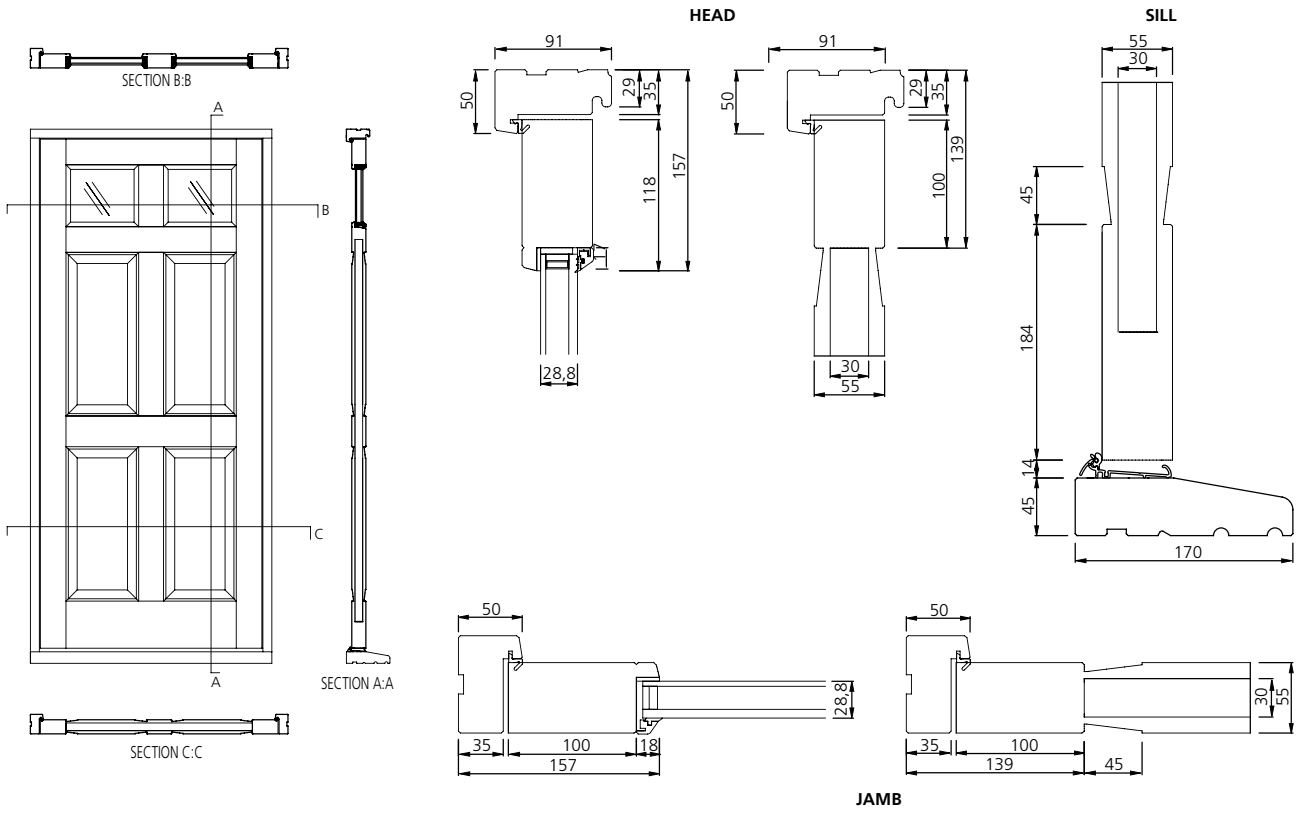

INSULUX
Longleat,
Reed Green

SECTION DETAILS

OPEN OUT

OPEN IN

OPEN OUT/OPEN IN

MID-RAIL

MULLION

DOORSET FRAME SIZE LIMITATIONS

INSULUX doorsets are available in the following 8 frame configurations. The table opposite shows the size options available.

	Doorset Size (mm)	Frame Width (mm)		Frame Height (mm)	
		Min	Max	Min	Max
Frame 1	Made to measure	814	1078	1976	2395
	854x2086	854	854	2086	2086
	943x2086	943	943	2086	2086
	1006x2086	1006	1006	2086	2086
Frame 2/3	Made to measure	1111	1945	1976	2095
	854x2086	1151	1721	2086	2086
	943x2086	1240	1810	2086	2086
	1006x2086	1303	1873	2086	2086
Frame 4	Made to measure	1408	2395	1976	2095
	854x2086	1448	2395	2086	2086
	943x2086	1537	2395	2086	2086
	1006x2086	1600	2395	2086	2086
Frame 5	Made to measure	814	1078	2201	2395
	854x2086	854	854	2311	2395
	943x2086	943	943	2311	2395
	1006x2086	1006	1006	2311	2395
Frame 6/7	Made to measure	1111	1945	2201	2395
	854x2086	1151	1721	2311	2395
	943x2086	1240	1810	2311	2395
	1006x2086	1303	1873	2311	2395
Frame 8	Made to measure	1408	2395	2201	2395
	854x2086	1448	2395	2311	2395
	943x2086	1537	2395	2311	2395
	1006x2086	1600	2395	2311	2395