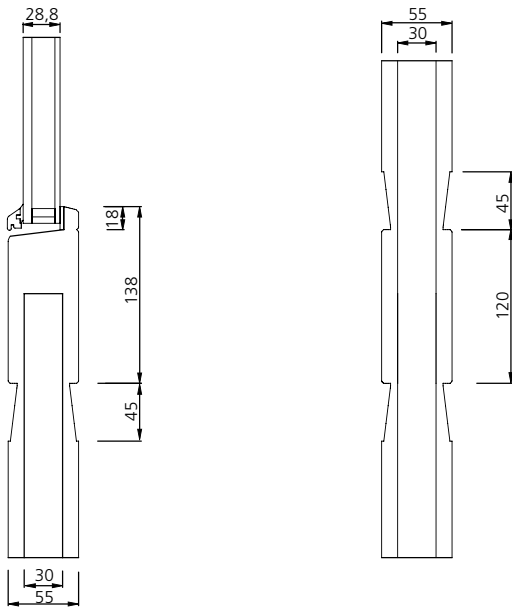

INSULUX
Longleat,
Reed Green

SECTION DETAILS

OPEN OUT

OPEN IN

OPEN OUT/OPEN IN

MID-RAIL

MULLION

DOORSET FRAME SIZE LIMITATIONS

INSULUX doorsets are available in the following 8 frame configurations. The table opposite shows the size options available.

	Doorset Size (mm)	Frame Width (mm)		Frame Height (mm)	
		Min	Max	Min	Max
Frame 1	Made to measure	814	1078	1976	2395
	854x2086	854	854	2086	2086
	943x2086	943	943	2086	2086
	1006x2086	1006	1006	2086	2086
Frame 2/3	Made to measure	1111	1945	1976	2095
	854x2086	1151	1721	2086	2086
	943x2086	1240	1810	2086	2086
	1006x2086	1303	1873	2086	2086
Frame 4	Made to measure	1408	2395	1976	2095
	854x2086	1448	2395	2086	2086
	943x2086	1537	2395	2086	2086
	1006x2086	1600	2395	2086	2086
Frame 5	Made to measure	814	1078	2201	2395
	854x2086	854	854	2311	2395
	943x2086	943	943	2311	2395
	1006x2086	1006	1006	2311	2395
Frame 6/7	Made to measure	1111	1945	2201	2395
	854x2086	1151	1721	2311	2395
	943x2086	1240	1810	2311	2395
	1006x2086	1303	1873	2311	2395
Frame 8	Made to measure	1408	2395	2201	2395
	854x2086	1448	2395	2311	2395
	943x2086	1537	2395	2311	2395
	1006x2086	1600	2395	2311	2395