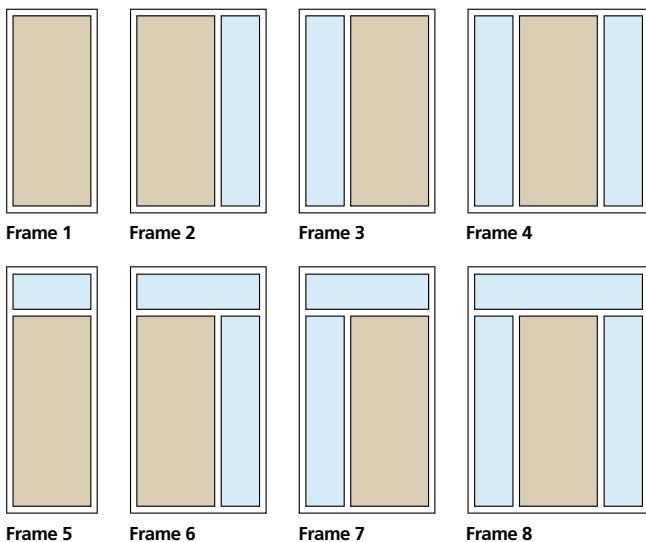

INSULUX
Longleat,
Reed Green

SECTION DETAILS

OPEN OUT

OPEN IN

OPEN OUT/OPEN IN

MID-RAIL

MULLION

DOORSET FRAME SIZE LIMITATIONS

INSULUX doorsets are available in the following 8 frame configurations. The table opposite shows the size options available.

	Doorset Size (mm)	Frame Width (mm)		Frame Height (mm)	
		Min	Max	Min	Max
Frame 1	Made to measure	814	1078	1976	2395
	854x2086	854	854	2086	2086
	943x2086	943	943	2086	2086
	1006x2086	1006	1006	2086	2086
Frame 2/3	Made to measure	1111	1945	1976	2095
	854x2086	1151	1721	2086	2086
	943x2086	1240	1810	2086	2086
	1006x2086	1303	1873	2086	2086
Frame 4	Made to measure	1408	2395	1976	2095
	854x2086	1448	2395	2086	2086
	943x2086	1537	2395	2086	2086
	1006x2086	1600	2395	2086	2086
Frame 5	Made to measure	814	1078	2201	2395
	854x2086	854	854	2311	2395
	943x2086	943	943	2311	2395
	1006x2086	1006	1006	2311	2395
Frame 6/7	Made to measure	1111	1945	2201	2395
	854x2086	1151	1721	2311	2395
	943x2086	1240	1810	2311	2395
	1006x2086	1303	1873	2311	2395
Frame 8	Made to measure	1408	2395	2201	2395
	854x2086	1448	2395	2311	2395
	943x2086	1537	2395	2311	2395
	1006x2086	1600	2395	2311	2395