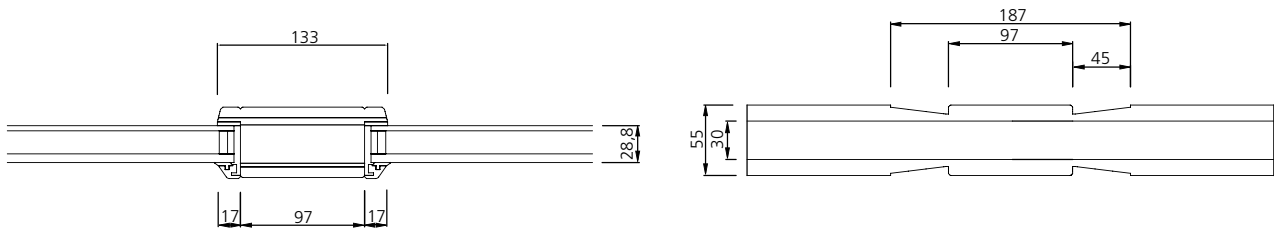

INSULUX
Longleat,
Reed Green

SECTION DETAILS

OPEN OUT

OPEN IN

OPEN OUT/OPEN IN

MID-RAIL

MULLION

DOORSET FRAME SIZE LIMITATIONS

INSULUX doorsets are available in the following 8 frame configurations. The table opposite shows the size options available.

	Doorset Size (mm)	Frame Width (mm)		Frame Height (mm)	
		Min	Max	Min	Max
Frame 1	Made to measure	814	1078	1976	2395
	854x2086	854	854	2086	2086
	943x2086	943	943	2086	2086
	1006x2086	1006	1006	2086	2086
Frame 2/3	Made to measure	1111	1945	1976	2095
	854x2086	1151	1721	2086	2086
	943x2086	1240	1810	2086	2086
	1006x2086	1303	1873	2086	2086
Frame 4	Made to measure	1408	2395	1976	2095
	854x2086	1448	2395	2086	2086
	943x2086	1537	2395	2086	2086
	1006x2086	1600	2395	2086	2086
Frame 5	Made to measure	814	1078	2201	2395
	854x2086	854	854	2311	2395
	943x2086	943	943	2311	2395
	1006x2086	1006	1006	2311	2395
Frame 6/7	Made to measure	1111	1945	2201	2395
	854x2086	1151	1721	2311	2395
	943x2086	1240	1810	2311	2395
	1006x2086	1303	1873	2311	2395
Frame 8	Made to measure	1408	2395	2201	2395
	854x2086	1448	2395	2311	2395
	943x2086	1537	2395	2311	2395
	1006x2086	1600	2395	2311	2395