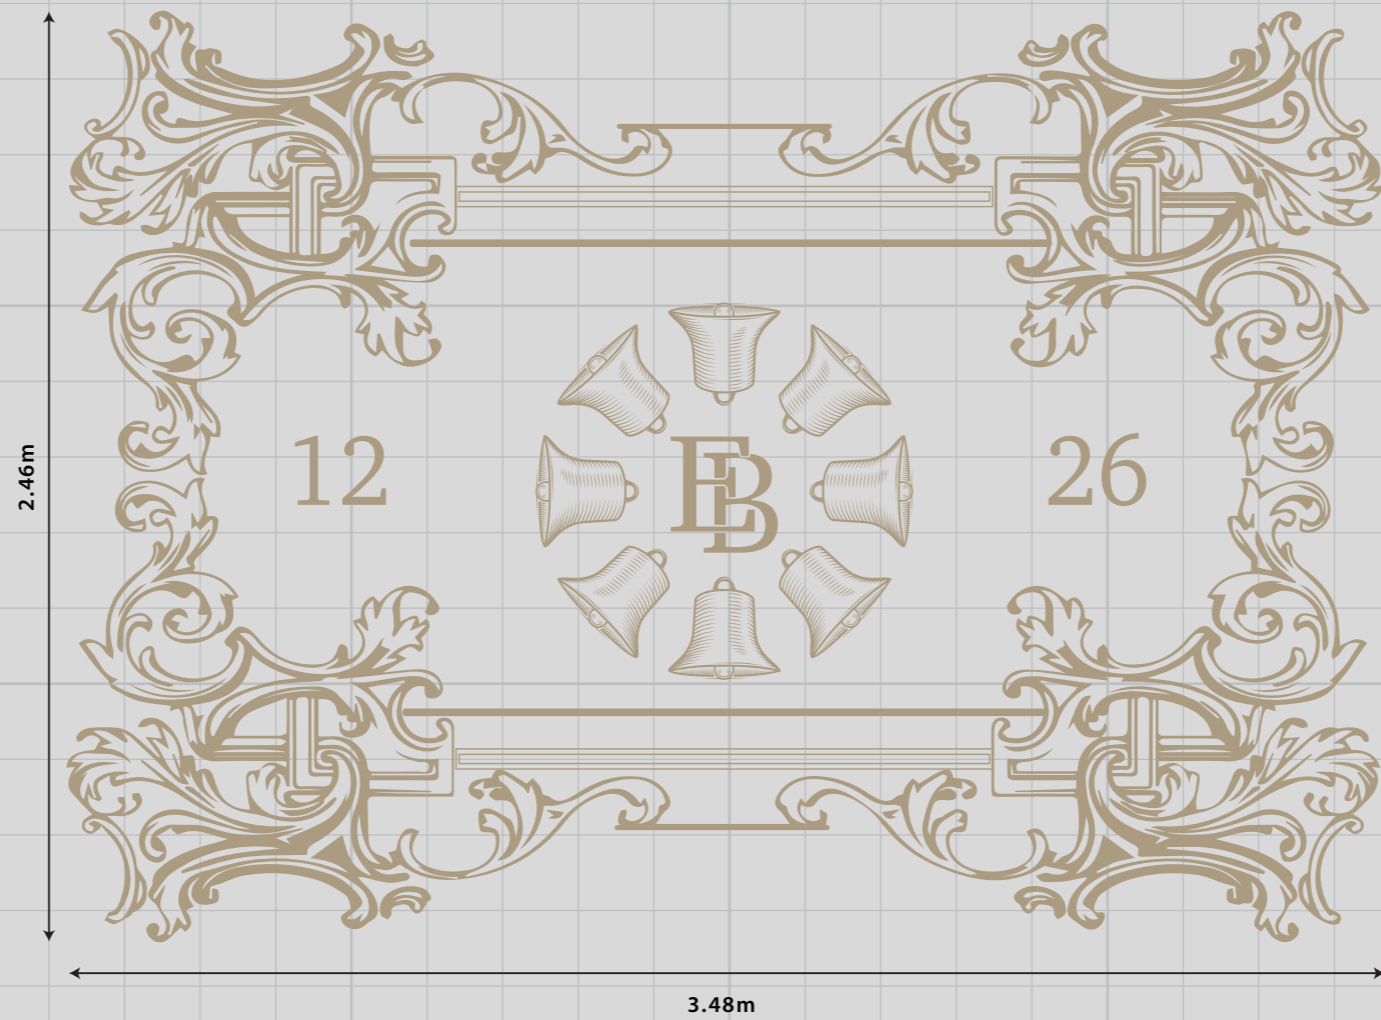

- C ONE x new signwritten mural.
- C1 Size 3.48m x 2.46m H.A.G 4.5m
- C2 Strapline size 3.8m x 252mm. H.A.G 3.3m

SIGN COLOURS:

1:20 @ A3

**srsigns**  
Limited

THE EIGHT BELLS . HATFIELD. STAR 16.2.21. 16690-planning AH